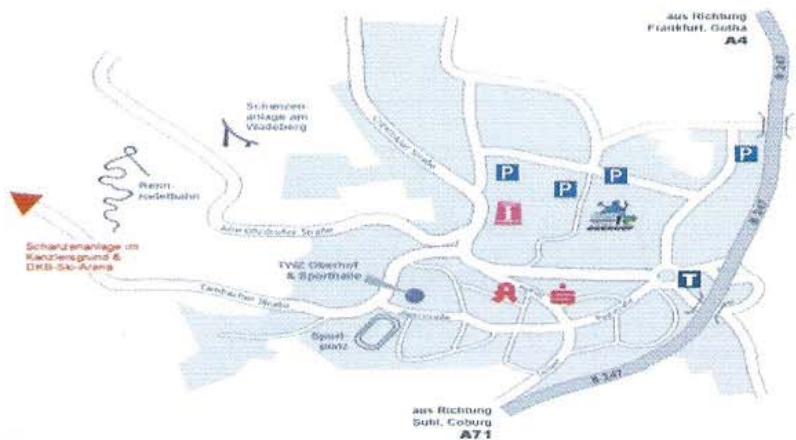

Beginn: 9:00 Uhr

Aufbau, Anmeldung und Startnummernvergabe

10:00 Uhr Beginn Liegendschießen

ab 11:00 Uhr Start zu den Laufrunden

Ende: ca. 13:00 Uhr (Catering: bis 13.30 Uhr)

Abschluss mit Urkundenübergabe

Austragungsort: **Sportstätte am Grenzadler**

(vorbei an Thüringer Hütte und Bundeswehrgelände)

Navi-Eingabe: Tambacher Straße, 98559 Oberhof

Parken nur auf Parkplatz Grenzadler möglich (Parkgebühr)

We Serve

LIONS-Club Arnstadt-Ilmenau

Sommerbiathlon-Benefizlauf 25. August 2012 in Oberhof

Biathlonrevier WSV Oberhof GmbH
Sportstätte am Grenzadler